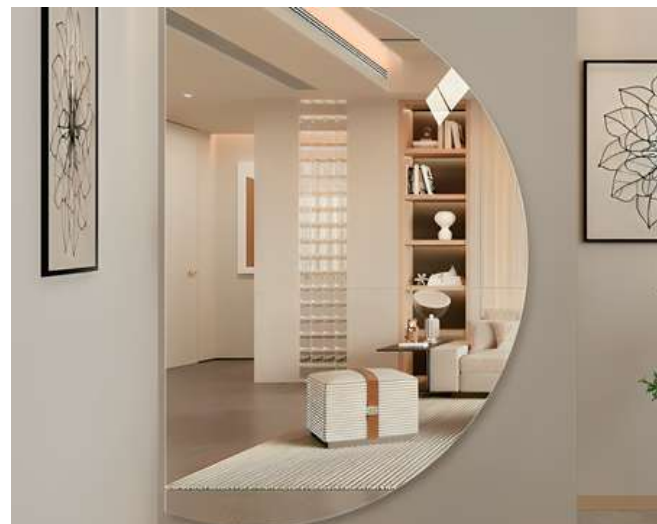

Bolivia

Längd
Length

Bredd
Width

80 cm   130 cm

Till
120 cm   180 cm