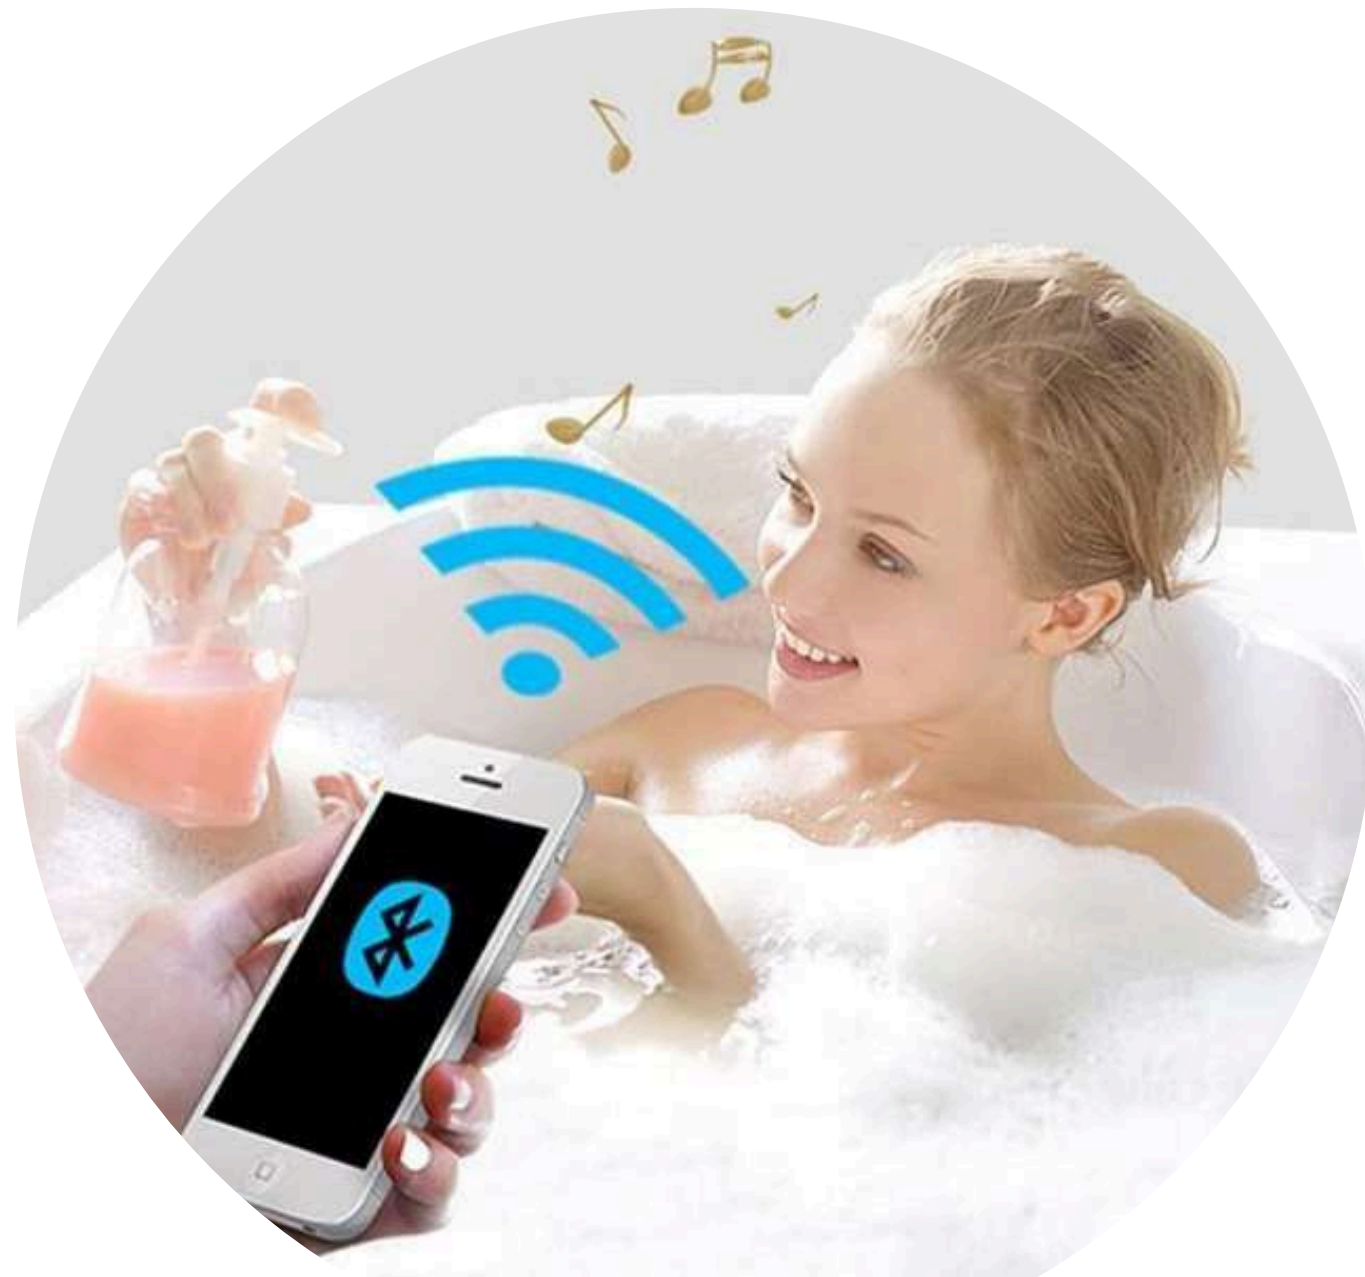

Bluetooth-funktion

Högtalare har fuktbeständig teknik, våra speglar kan anpassas med bluetooth-högtalare genom att helt enkelt trycka på en knapp på spegeln. Så ansluts den till din telefon, vilket gör det mycket enklare och behagligare att ta en dusch eller helt enkelt ta en kaffe medan du lyssnar på dina favoritlåtar. Den har ett utbud på 10 meter och ljudet är riktigt bra, mycket bra.

Speakers have moisture resistant technology, our mirrors can be customized with bluetooth speakers by simply pressing a button on the mirror. Then it connects to your phone, making it much easier and more pleasant to take a shower or simply have a coffee while listening to your favorite songs. It has a range of 10 meters and the sound is really good, very good.