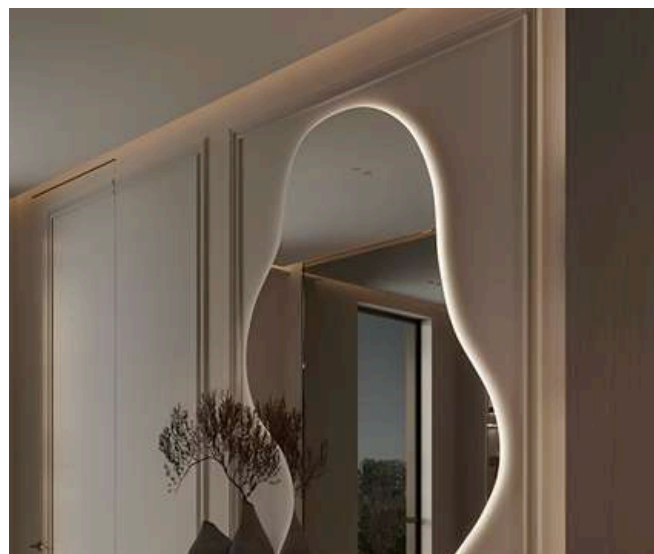

Fomento

Längd Length	Bredd Width	Lumen Lumens	Effekt Power
150 cm	70 cm	2400/m²	60W
Till	Till		
200 cm	90 cm		

Alternativ / Options :