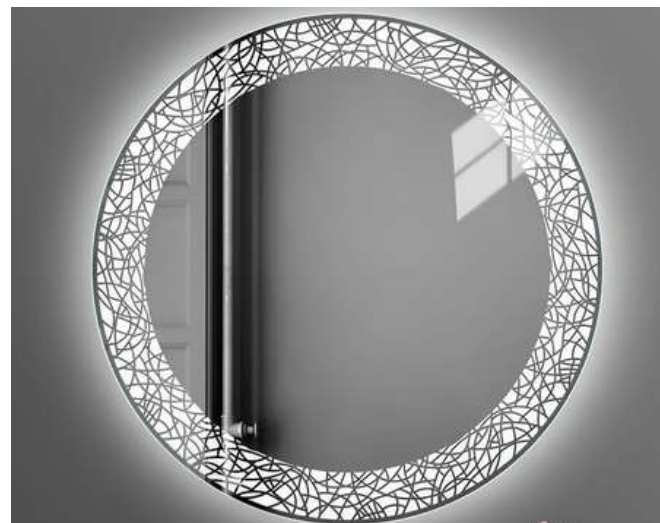

# Sandino

**Diameter**  
Diameter

**Lumen**  
Lumens

**Effekt**  
Power

50 cm      2400/m<sup>2</sup>      60W

Till

120 cm

Alternativ / Options :