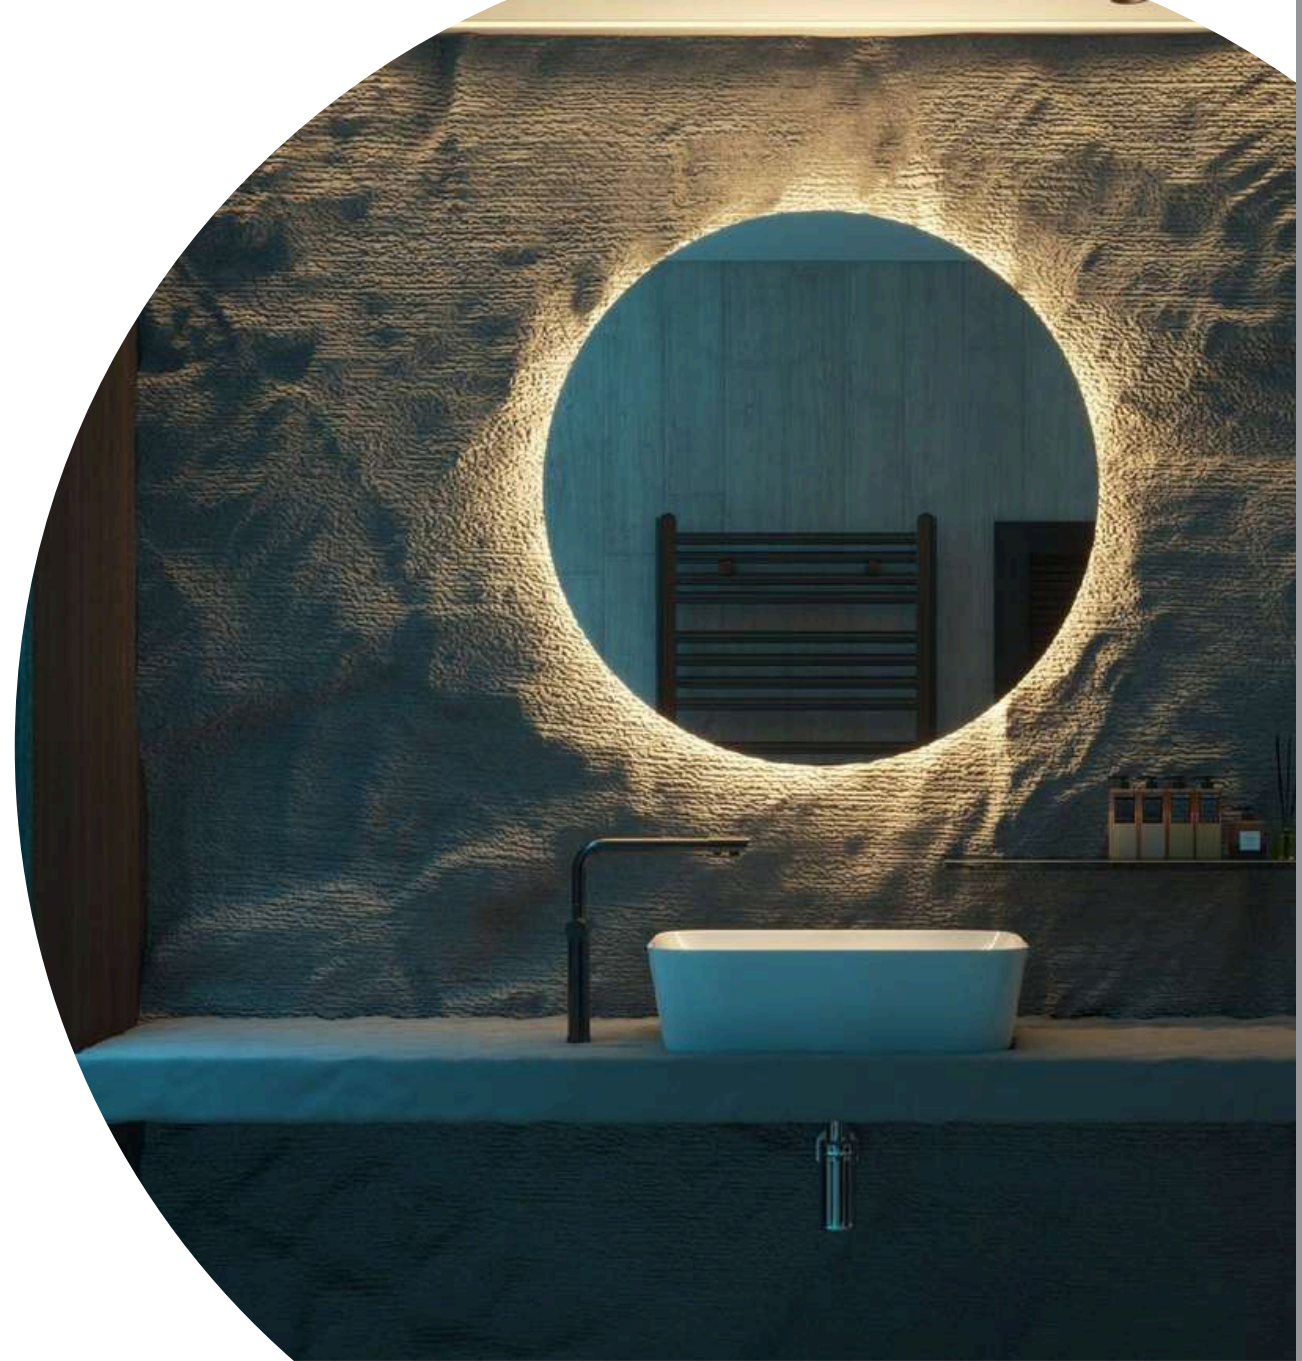

LED färg

Philips led Varm Vit 3000k

3000K LED-ljusfärgen är ett varmt vitt ljus med en något gulaktig ton. Det skapar en mysig och inbjudande atmosfär, perfekt för användning i speglar där ett mjukt och smickrande ljus önskas. Denna färgtemperatur jämförs ofta med ljuset som produceras av traditionella glödlampor.

The 3000K LED light color is a warm white with a slightly yellowish tint. It creates a cozy and inviting atmosphere, perfect for use in mirrors where a soft, flattering light is desired. This color temperature is often compared to the light produced by traditional incandescent bulbs.