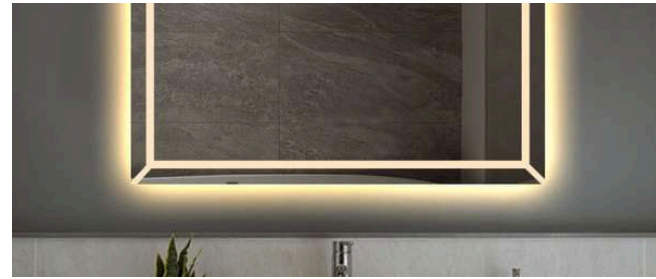

Guane

Längd Length	Bredd Width	Lumen Lumens	Effekt Power
50 cm	50 cm	2400/m²	60W
Till	Till		
200 cm	120 cm		

Alternativ / Options :