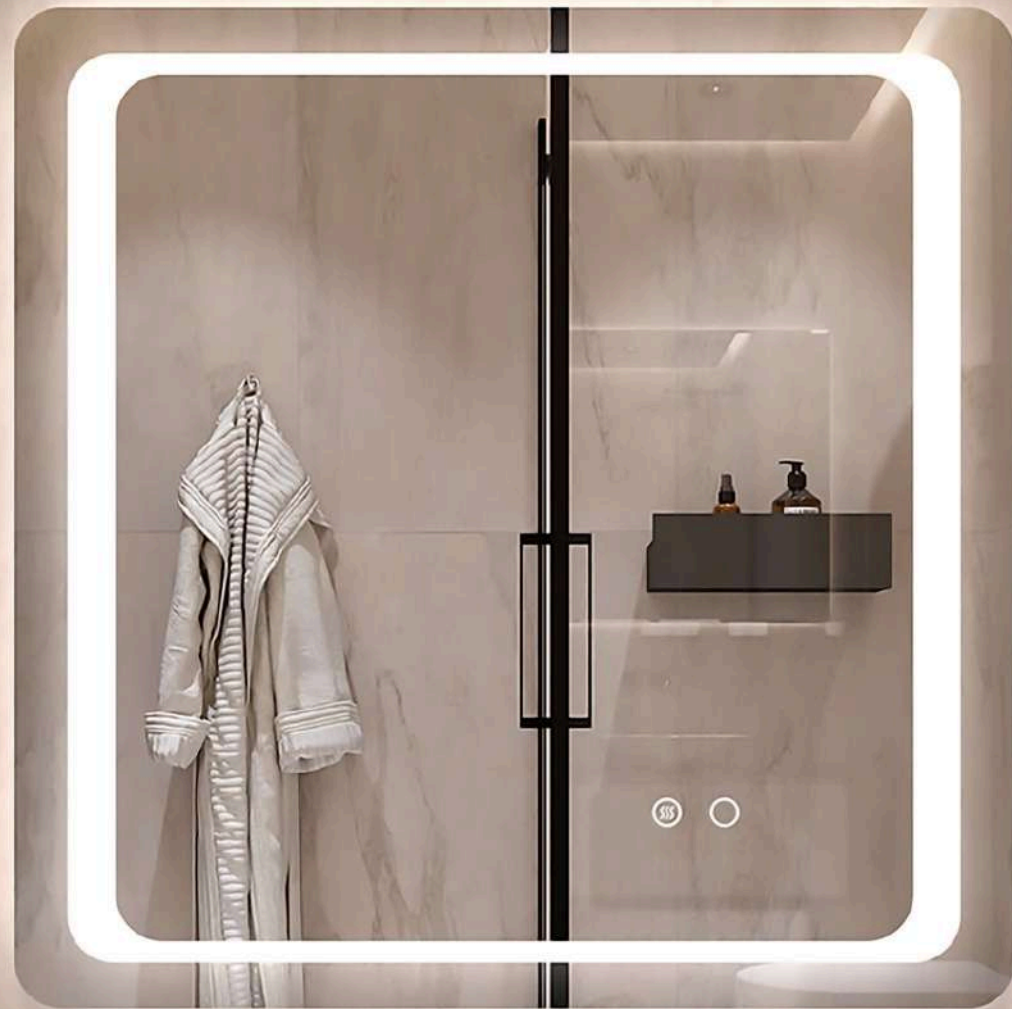

Nautico

Längd Length	Bredd Width	Lumen Lumens	Effekt Power
50 cm	50 cm	2400/m²	60W
Till	Till		
200 cm	120 cm		

Alternativ / Options :