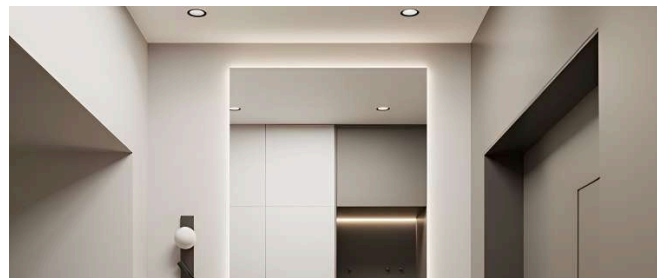

Vedado & Hylla

Längd Length	Bredd Width	Lumen Lumens	Effekt Power
100 cm	50 cm	2400/m²	60W
Till	Till		
200 cm	80 cm		

Alternativ / Options :