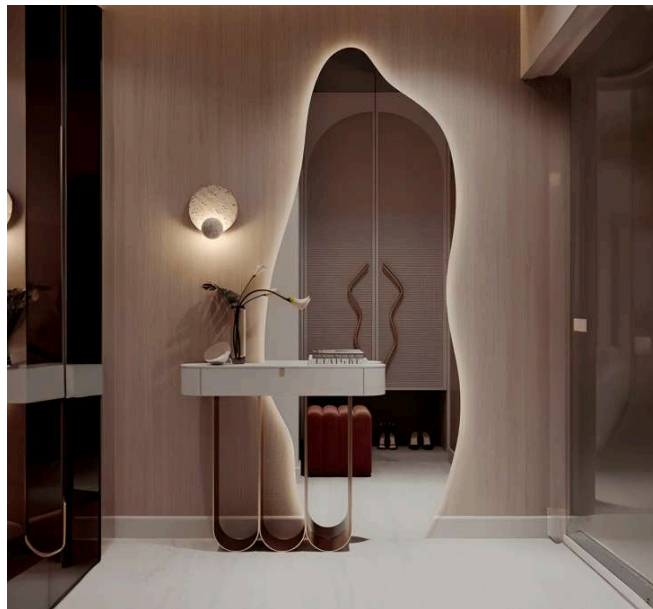

Plaza

Längd Length	Bredd Width	Lumen Lumens	Effekt Power
150 cm	70 cm	2400/m²	60W
Till	Till		
200 cm	90 cm		

Alternativ / Options :