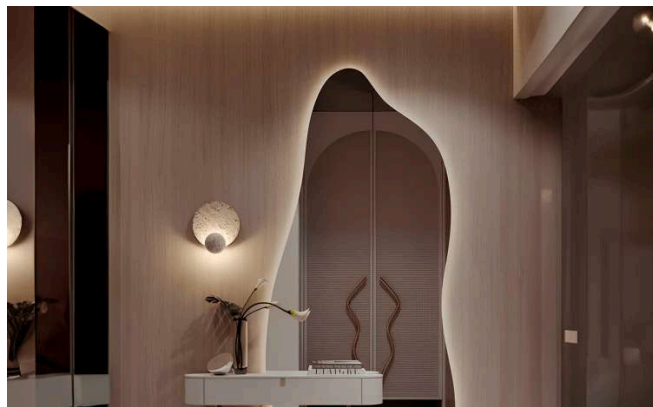

Plaza

Längd Length	Bredd Width	Lumen Lumens	Effekt Power
150 cm	70 cm	2400/m²	60W
Till	Till		
200 cm	90 cm		

Alternativ / Options :