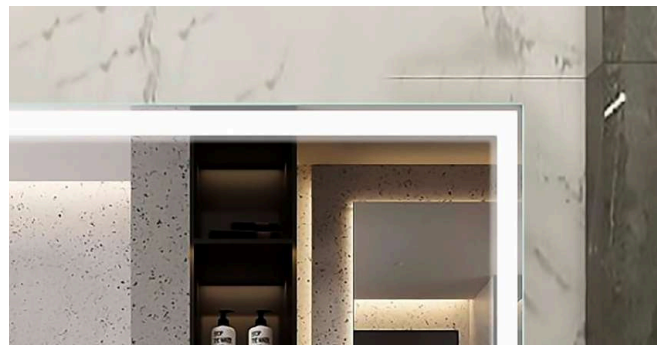

Buena Vista

Längd Length	Bredd Width	Lumen Lumens	Effekt Power
50 cm	50 cm	2400/m²	60W
Till 200 cm	Till 120 cm		

Alternativ / Options :